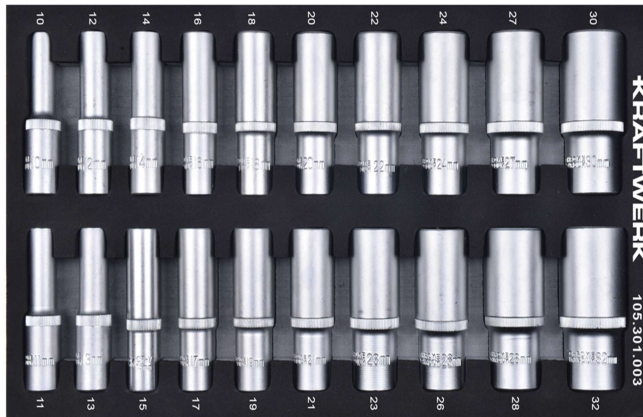

BASIC LINE 1/2" Socket hexagonal metirsch long 20-pcs. Inlay 20x40
BASIC LINE 1/2" Steckschlüsseinsatz sechskant metirsch lang 20-tlg. 20x40
Einlage
BASIC LINE Douille hexagonale 1/2" métrique longue 20 pcs. Inlay 20x40