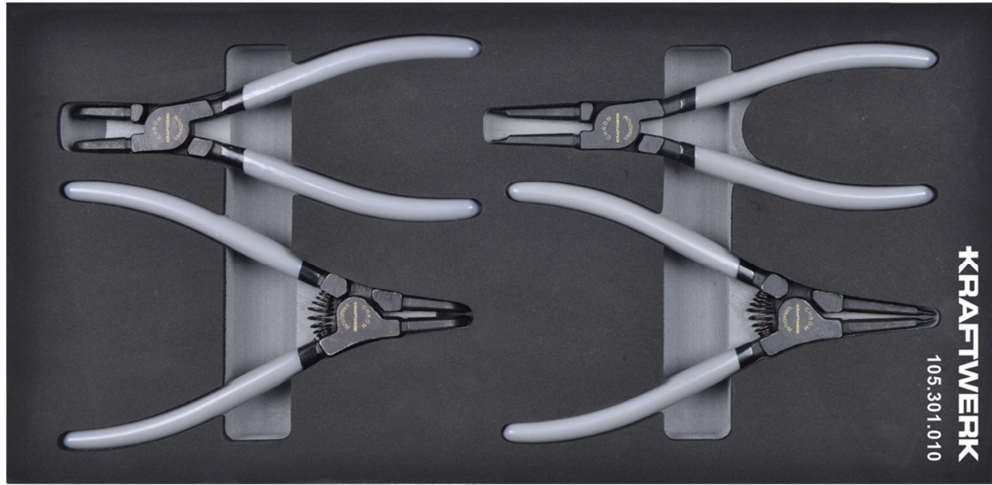

BASIC LINE Circlip pliers 4-pcs. Inlay 20x40
 BASIC LINE Sicherungsringzangen 4-tlg. 20x40 Einlage
 BASIC LINE Pince à anneaux de retenue 4 pièces Inlay 20x40

Content 105.301.010

Art.-No.	Bezeichnung	Description	Description	Descrizione	Descripción	Pes.
308.200.001	Seegerringzange gebogen geschlossen Basic	Snap ring pliers bent closed Basic	Pince circlips pliée fermée Basic	Pinza anelli elastici piegato chiuso Basic	Alicates anillos de presión doblado cerrado Basic	1
308.200.002	Seegerringzange gebogen geöffnet Basic	Snap ring pliers bent open Basic	Pince circlips pliée ouverte Basic	Pinza anelli elastici piegato aperto Basic	Alicates anillos de presión doblado abierto Basic	1
308.200.003	Seegerringzange gerade geschlossen Basic	Snap ring pliers straight closed Basic	Pince circlips droit fermé Basic	Pinza anelli elastici dritto chiuso Basic	Alicates anillos de presión recto cerrado Basic	1
308.200.004	Seegerringzange gerade geöffnet Basic	Snap ring pliers straight open Basic	Pince circlips droit ouvert Basic	Pinza anelli elastici dritto aperto Basic	Alicates anillos de presión recto abierto Basic	1
					Total	4