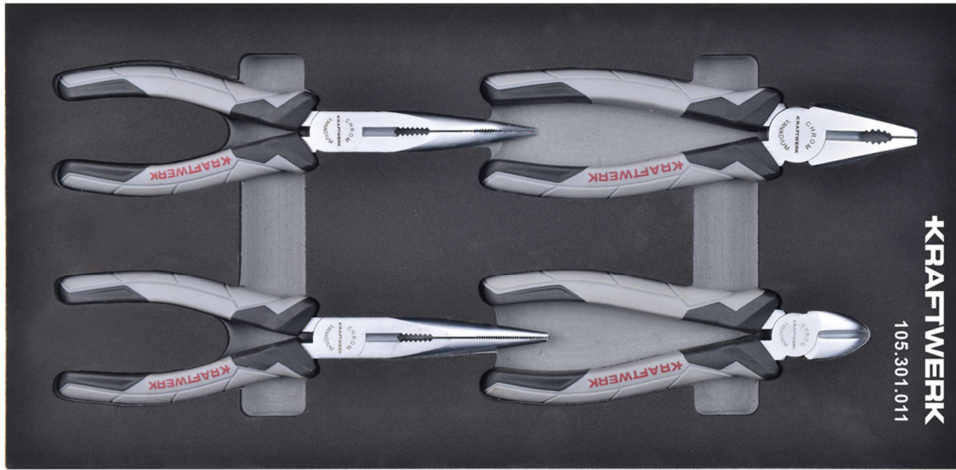

BASIC LINE Pliers set 4-pcs. Inlay 20x40  
 BASIC LINE Zangensatz 4-tlg. 20x40 Einlage  
 BASIC LINE Jeu de pinces 4 pièces. Inlay 20x40

Content 105.301.011

Art.-No.	Bezeichnung	Description	Description	Descrizione	Descripción	Pcs.
308.101.000	Seitenschneider 160 mm Basic	Diagonal cutter 160 mm Basic	Pince coupante 160 mm Basic	Tronchese laterale 160 mm Basic	Alicates de corte diagonal 160 mm Basic	1
308.102.001	Flachrundzange gebogen 200 mm Basic	Flat round pliers curved 200 mm Basic	Pince plate courbé 200 mm Basic	Pinza a becchi mezzotondi curvata 200 mm Basic	Alicates de manipulación curvado 200 mm Basic	1
308.102.000	Flachrundzange 200 mm Basic	Flat round pliers 200 mm Basic	Pince plate 200 mm Basic	Pinza a becchi mezzotondi 200 mm Basic	Alicates de manipulación 200 mm Basic	1
308.100.000	Kombizange 180 mm Basic	Combination pliers 180 mm Basic	Pince universelle 180 mm Basic	Pinza combinata 180 mm Basic	Alicates universales 180 mm Basic	1
					Total	4