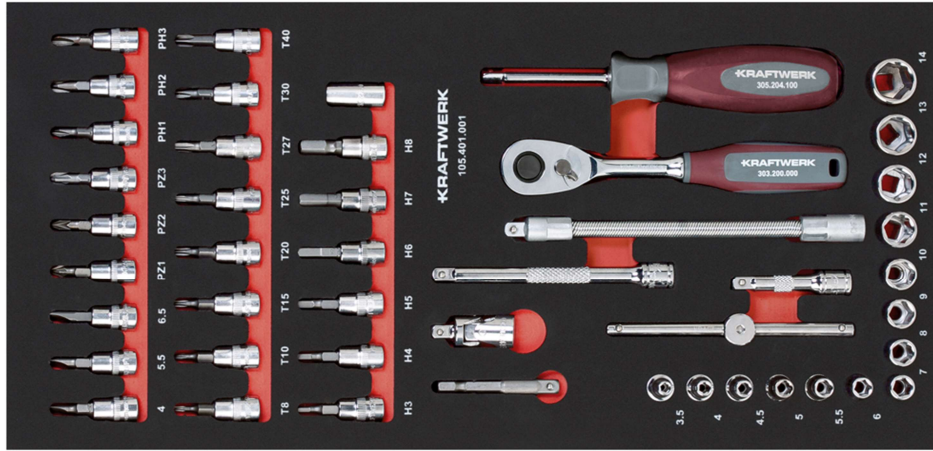

Socket set 1/4" 46-pcs. 20x40 inlay
Steckschlüsselsatz 1/4" 46-tlg. 20x40 Einlage
Jeu de douilles 1/4" 46pcs. Inlay 20x40

Content 105.401.001

Art.-No.	Bezeichnung	Description	Description	Descrizione	Descripción	Pcs.
303.200.000	Umschaltknarre, 1/4", 72 Zahn, Pro	Reversible ratchet, 1/4", 72 teeth, Pro	Cliquet réversible, 1/4", 72 dents, Pro	Chiave a cricchetto, 1/4", 72 denti, Pro	Carraca reversible, 1/4", 72 dientes, Pro	1
109151	1/4" Steckgriff/Verlängerung ergokraft	1/4" dr. spinner handle ergokraft	Rail. avec manche carré 1/4" ergokraft	1/4" Impugnatura ErgoKraft	1/4" mango atomillador ergokraft	1
107050	1/4" Verlängerung 50 mm	1/4" dr. extension bar 50 mm	Rallonge 1/4" 50 mm	1/4" Prolunga 50 mm	Alargadera 1/4" 50 mm	1
107100	1/4" Verlängerung 100 mm	1/4" dr. extension bar 100 mm	Rallonge 1/4" 100 mm	1/4" Prolunga 100 mm	Alargadera 1/4" 100 mm	1
107155	1/4" Flexible Verlängerung 150 mm	1/4" dr. flex. extension bar 150 mm	Rallonge flexible 1/4" 150 mm	1/4" Prolunga flessibile 150 mm	Alargadera flexible 1/4" 150 mm	1
110000	1/4" Kardangelenk	1/4" dr. universal joint	Cardan 1/4"	1/4" Snodo cardanico	1/4" adaptador universal	1
108100	1/4" Gleitgriff	1/4" dr. sliding t-bar	Poignée coulissante 1/4"	1/4" Quadro maschio con spina scorrevole	1/4" barra deslizante T	1
100035	1/4" Steckschlüsseleinsatz 3.5 mm	1/4" dr. socket 3.5 mm	Douille 1/4" 3.5 mm	1/4" Bussola 3.5 mm	1/4" vaso 3.5 mm	1
100040	1/4" Steckschlüsseleinsatz 4 mm	1/4" dr. socket 4 mm	Douille 1/4" 4 mm	1/4" Bussola 4 mm	1/4" vaso 4 mm	1
100045	1/4" Steckschlüsseleinsatz 4.5 mm	1/4" dr. socket 4.5 mm	Douille 1/4" 4.5 mm	1/4" Bussola 4.5 mm	1/4" vaso 4.5 mm	1
100050	1/4" Steckschlüsseleinsatz 5 mm	1/4" dr. socket 5 mm	Douille 1/4" 5 mm	1/4" Bussola 5 mm	1/4" vaso 5 mm	1
100055	1/4" Steckschlüsseleinsatz 5.5 mm	1/4" dr. socket 5.5 mm	Douille 1/4" 5.5 mm	1/4" Bussola 5.5 mm	1/4" vaso 5.5 mm	1
100060	1/4" Steckschlüsseleinsatz 6 mm	1/4" dr. socket 6 mm	Douille 1/4" 6 mm	1/4" Bussola 6 mm	1/4" vaso 6 mm	1
100070	1/4" Steckschlüsseleinsatz 7 mm	1/4" dr. socket 7 mm	Douille 1/4" 7 mm	1/4" Bussola 7 mm	1/4" vaso 7 mm	1
100080	1/4" Steckschlüsseleinsatz 8 mm	1/4" dr. socket 8 mm	Douille 1/4" 8 mm	1/4" Bussola 8 mm	1/4" vaso 8 mm	1
100090	1/4" Steckschlüsseleinsatz 9 mm	1/4" dr. socket 9 mm	Douille 1/4" 9 mm	1/4" Bussola 9 mm	1/4" vaso 9 mm	1
100100	1/4" Steckschlüsseleinsatz 10 mm	1/4" dr. socket 10 mm	Douille 1/4" 10 mm	1/4" Bussola 10 mm	1/4" vaso 10 mm	1
100110	1/4" Steckschlüsseleinsatz 11 mm	1/4" dr. socket 11 mm	Douille 1/4" 11 mm	1/4" Bussola 11 mm	1/4" vaso 11 mm	1
100120	1/4" Steckschlüsseleinsatz 12 mm	1/4" dr. socket 12 mm	Douille 1/4" 12 mm	1/4" Bussola 12 mm	1/4" vaso 12 mm	1
100130	1/4" Steckschlüsseleinsatz 13 mm	1/4" dr. socket 13 mm	Douille 1/4" 13 mm	1/4" Bussola 13 mm	1/4" vaso 13 mm	1
100140	1/4" Steckschlüsseleinsatz 14 mm	1/4" dr. socket 14 mm	Douille 1/4" 14 mm	1/4" Bussola 14 mm	1/4" vaso 14 mm	1
302.110.152	Bohrmaschinen adapter 1/4"	Drills adapter 1/4"	Adaptateur pour perceuse 1/4"	Adattatore per trapano 1/4"	Adaptador para taladro de 1/4"	1
2760	Kupplung 1/4" für Bits 1/4"	1/4" dr. coupler for bits 1/4"	Douille porte-embouts 1/4 x 1/4"	1/4" Adattatore per inserti 1/4"	Adaptadores 1/4" para puntas 1/4"	1
102040	1/4" Schlitz-Bit-Steckschlüsseleinsatz 4 mm	1/4" dr. slotted bit-socket 4mm	Douille-embout 1/4" vis à fente 4 mm	1/4" Bussola a giravite Intaglio 4 mm	1/4" vaso punta ranurada 4 mm	1
102055	1/4" Schlitz-Bit-Steckschlüsseleinsatz 5.5 mm	1/4" dr. slotted bit-socket 5.5mm	Douille-embout 1/4" vis à fente 5.5 mm	1/4" Bussola a giravite Intaglio 5.5 mm	1/4" vaso punta ranurada 5.5 mm	1
102065	1/4" Schlitz-Bit-Steckschlüsseleinsatz 6.5 mm	1/4" dr. slotted bit-socket 6.5mm	Douille-embout 1/4" vis à fente 6.5 mm	1/4" Bussola a giravite Intaglio 6.5 mm	1/4" vaso punta ranurada 6.5 mm	1
103001	1/4" Phillips-Bit-Steckschlüsseleinsatz Nr. 1	1/4" dr. Phillips bit-socket No.1	Douille-embout 1/4" Phillips No. 1	1/4" Bussola a giravite Phillips No. 1	1/4" vaso punta Phillips No. 1	1
103002	1/4" Phillips-Bit-Steckschlüsseleinsatz Nr. 2	1/4" dr. Phillips bit-socket No.2	Douille-embout 1/4" Phillips No. 2	1/4" Bussola a giravite Phillips No. 2	1/4" vaso punta Phillips No. 2	1
103003	1/4" Phillips-Bit-Steckschlüsseleinsatz Nr. 3	1/4" dr. Phillips bit-socket No.3	Douille-embout 1/4" Phillips No. 3	1/4" Bussola a giravite Phillips No. 3	1/4" vaso punta Phillips No. 3	1
104001	1/4" Pozidriv-Bit-Steckschlüsseleinsatz Nr. 1	1/4" dr. Pozidriv bit-socket No. 1	Douille-embout 1/4" Pozidriv No. 1	1/4" Bussola a giravite Pozidriv No. 1	1/4" vaso punta Pozidriv No. 1	1
104002	1/4" Pozidriv-Bit-Steckschlüsseleinsatz Nr. 2	1/4" dr. Pozidriv bit-socket No. 2	Douille-embout 1/4" Pozidriv No. 2	1/4" Bussola a giravite Pozidriv No. 2	1/4" vaso punta Pozidriv No. 2	1
104003	1/4" Pozidriv-Bit-Steckschlüsseleinsatz Nr. 3	1/4" dr. Pozidriv bit-socket No. 3	Douille-embout 1/4" Pozidriv No. 3	1/4" Bussola a giravite Pozidriv No. 3	1/4" vaso punta Pozidriv No. 3	1
105008	1/4" TX-Bit-Steckschlüsseleinsatz T 8	1/4" dr. TX bit-socket T8	Douille-embout 1/4" TX T 8	1/4" Bussola a giravite TX T08	1/4" vaso punta TX T08	1
105010	1/4" TX-Bit-Steckschlüsseleinsatz T 10	1/4" dr. TX bit-socket T10	Douille-embout 1/4" TX T10	1/4" Bussola a giravite TX T10	1/4" vaso punta TX T10	1
105015	1/4" TX-Bit-Steckschlüsseleinsatz T 15	1/4" dr. TX bit-socket T15	Douille-embout 1/4" TX T15	1/4" Bussola a giravite TX T15	1/4" vaso punta TX T15	1
105020	1/4" TX-Bit-Steckschlüsseleinsatz T 20	1/4" dr. TX bit-socket T20	Douille-embout 1/4" TX T20	1/4" Bussola a giravite TX T20	1/4" vaso punta TX T20	1
105025	1/4" TX-Bit-Steckschlüsseleinsatz T 25	1/4" dr. TX bit-socket T25	Douille-embout 1/4" TX T25	1/4" Bussola a giravite TX T25	1/4" vaso punta TX T25	1
105027	1/4" TX-Bit-Steckschlüsseleinsatz T 27	1/4" dr. TX bit-socket T27	Douille-embout 1/4" TX T27	1/4" Bussola a giravite TX T27	1/4" vaso punta TX T27	1
105030	1/4" TX-Bit-Steckschlüsseleinsatz T 30	1/4" dr. TX bit-socket T30	Douille-embout 1/4" TX T30	1/4" Bussola a giravite TX T30	1/4" vaso punta TX T30	1
105040	1/4" TX-Bit-Steckschlüsseleinsatz T 40	1/4" dr. TX bit-socket T40	Douille-embout 1/4" TX T40	1/4" Bussola a giravite TX T40	1/4" vaso punta TX T40	1
106003	1/4" Innensechsk-Bit-Steckschlüsseleinsatz 3 mm	1/4" dr. hex. bit-socket 3 mm	Douille-embout 1/4" 6 pans creux 3 mm	con avvitatore a batteria	1/4" vaso punta hex. 3 mm	1
106004	1/4" Innensechsk-Bit-Steckschlüsseleinsatz 4 mm	1/4" dr. hex. bit-socket 4 mm	Douille-embout 1/4" 6 pans creux 4 mm	1/4" Bussola a giravite esagonale 4 mm	1/4" vaso punta hex. 4 mm	1
106005	1/4" Innensechsk-Bit-Steckschlüsseleinsatz 5 mm	1/4" dr. hex. bit-socket 5 mm	Douille-embout 1/4" 6 pans creux 5 mm	1/4" Bussola a giravite esagonale 5 mm	1/4" vaso punta hex. 5 mm	1
106006	1/4" Innensechsk-Bit-Steckschlüsseleinsatz 6 mm	1/4" dr. hex. bit-socket 6 mm	Douille-embout 1/4" 6 pans creux 6 mm	1/4" Bussola a giravite esagonale 6 mm	1/4" vaso punta hex. 6 mm	1
106007	1/4" Innensechsk-Bit-Steckschlüsseleinsatz 7 mm	1/4" dr. hex. bit-socket 7 mm	Douille-embout 1/4" 6 pans creux 7 mm	1/4" Bussola a giravite esagonale 7 mm	1/4" vaso punta hex. 7 mm	1
106008	1/4" Innensechsk-Bit-Steckschlüsseleinsatz 8 mm	1/4" dr. hex. bit-socket 8 mm	Douille-embout 1/4" 6 pans creux 8 mm	1/4" Bussola a giravite esagonale 8 mm	1/4" vaso punta hex. 8 mm	1
					Total	46