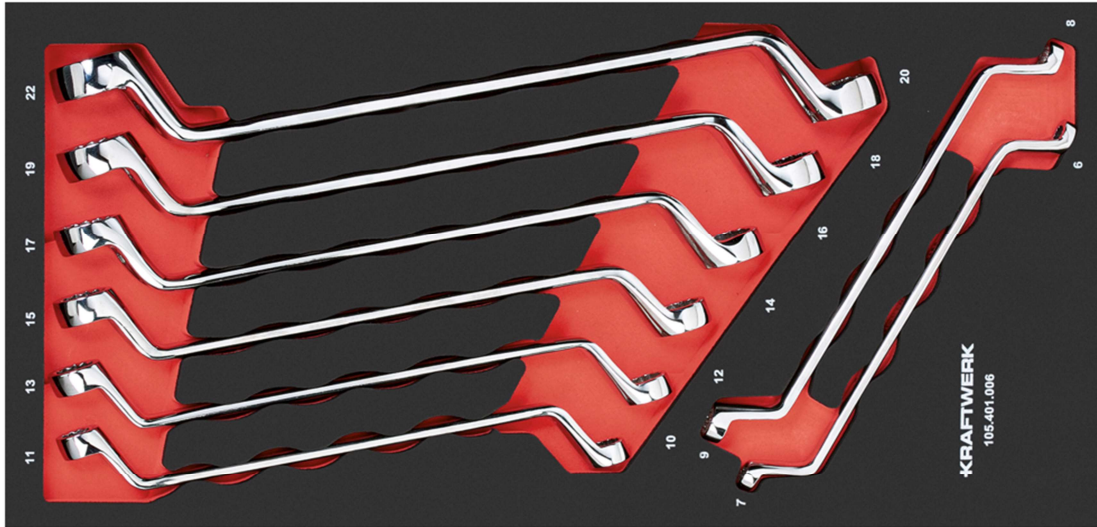

Combination wrench set 8-pcs. 20x40 inlay
 Ringmaulschlüsselsatz 8-tlg. 20x40 Einlage
 Jeu de clés combinées 8 pièces. Inlay 20x400

Content 105.401.006

Art.-No.	Bezeichnung	Description	Description	Descrizione	Descripción	Pcs.
3480	Doppelringschl. voll poliert 6 x 7 mm	Double offset ring spanner m. pol. 6x7mm	Clé polygonale polie miroir 6 x 7 mm	Chiave poligonale doppia curva, lucida 6 x 7 mm	Llave estrella plana dos bocas 6x7 mm	1
3481	Doppelringschl. voll poliert 8 x 9 mm	Double offset ring spanner m. pol. 8x9mm	Clé polygonale polie miroir 8 x 9 mm	Chiave poligonale doppia curva, lucida 8 x 9 mm	Llave estrella dos bocas 8x9 mm	1
3482	Doppelringschl. voll poliert 10 x 11 mm	Double offset ring span. m. pol. 10x11mm	Clé polygonale polie miroir 10 x 11 mm	Chiave poligonale doppia curva, lucida 10 x 11 mm	Llave estrella dos bocas 10x11mm	1
3483	Doppelringschl. voll poliert 12 x 13 mm	Double offset ring span. m. pol. 12x13mm	Clé polygonale polie miroir 12 x 13 mm	Chiave poligonale doppia curva, lucida 12 x 13 mm	Llave estrella dos bocas 12x13 mm	1
3484	Doppelringschl. voll poliert 14 x 15 mm	Double offset ring span. m. pol. 14x15mm	Clé polygonale polie miroir 14 x 15 mm	Chiave poligonale doppia curva, lucida 14 x 15 mm	Llave estrella dos bocas 14x15 mm	1
3485	Doppelringschl. voll poliert 16 x 17 mm	Double offset ring span. m. pol. 16x17mm	Clé polygonale polie miroir 16 x 17 mm	Chiave poligonale doppia curva, lucida 16 x 17 mm	Llave estrella dos bocas 16x17 mm	1
3486	Doppelringschl. voll poliert 18 x 19 mm	Double offset ring span. m. pol. 18x19mm	Clé polygonale polie miroir 18 x 19 mm	Chiave poligonale doppia curva, lucida 18 x 19 mm	Llave estrella dos bocas 18x19 mm	1
3487	Doppelringschl. voll poliert 20 x 22 mm	Double offset ring span. m. pol. 20x22mm	Clé polygonale polie miroir 20 x 22 mm	Chiave poligonale doppia curva, lucida 20 x 22 mm	Llave estrella dos bocas 20x22 mm	1
					Total	8