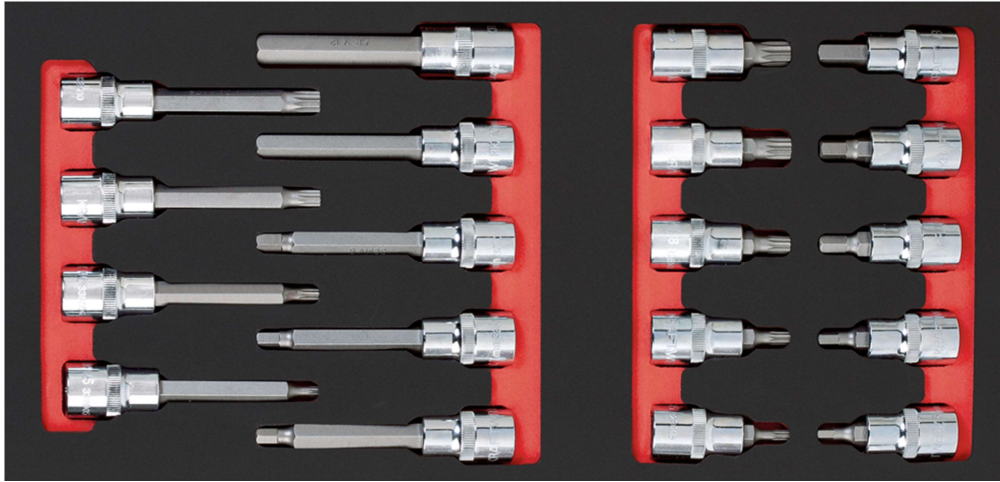

Bit socket set 1/2" 19-pcs. 20x40 inlay  
 Bit-Steckschlüsselsatz 1/2" 19-tlg. 20x40 Einlage  
 Jeu de douilles 1/2" 19 pcs. Inlay 20x40

Content 105.401.010

Art.-No.	Bezeichnung	Description	Description	Descrizione	Descripción	Pcs.
326005	1/2" InnenSechskant-Bit-Steckschlüsseinsatz 5 mm	1/2" dr. hex. bit-socket 5 mm	Douille-embout 1/2" 6 pans creux 5 mm	1/2" Bussola a giravite esagonale 5 mm	1/2" vaso-punta hex. 5 mm	1
326006	1/2" InnenSechskant-Bit-Steckschlüsseinsatz 6 mm	1/2" dr. hex. bit-socket 6 mm	Douille-embout 1/2" 6 pans creux 6 mm	1/2" Bussola a giravite esagonale 6 mm	1/2" vaso-punta hex. 6 mm	1
326007	1/2" InnenSechskant-Bit-Steckschlüsseinsatz 7 mm	1/2" dr. hex. bit-socket 7 mm	Douille-embout 1/2" 6 pans creux 7 mm	1/2" Bussola a giravite esagonale 7 mm	1/2" vaso-punta hex. 7 mm	1
326008	1/2" InnenSechskant-Bit-Steckschlüsseinsatz 8 mm	1/2" dr. hex. bit-socket 8 mm	Douille-embout 1/2" 6 pans creux 8 mm	1/2" Bussola a giravite esagonale 8 mm	1/2" vaso-punta hex. 8 mm	1
326010	1/2" InnenSechskant-Bit-Steckschlüsseinsatz 10 mm	1/2" dr. hex. bit-socket 10 mm	Douille-embout 1/2" 6 pans creux 10 mm	1/2" Bussola a giravite esagonale 10 mm	1/2" vaso-punta hex. 10 mm	1
328005	1/2" Vielzahn-Bit-Steckschlüsseinsatz M5	1/2" dr. spline bit-socket M5	Douille-embout 1/2" à denture multip. M5	1/2" Bussola a giravite XZN M5	1/2" vaso-punta XZN M5	1
328006	1/2" Vielzahn-Bit-Steckschlüsseinsatz M6	1/2" dr. spline bit-socket M6	Douille-embout 1/2" à denture multip. M6	1/2" Bussola a giravite XZN M6	1/2" vaso-punta XZN M6	1
328008	1/2" Vielzahn-Bit-Steckschlüsseinsatz M8	1/2" dr. spline bit-socket M8	Douille-embout 1/2" à denture multip. M8	1/2" Bussola a giravite XZN M8	1/2" vaso-punta XZN M8	1
328010	1/2" Vielzahn-Bit-Steckschlüsseinsatz M10	1/2" dr. spline bit-socket M10	Douille-emb. 1/2" à denture multip. M10	1/2" Bussola a giravite XZN M10	1/2" vaso-punta XZN M10	1
328012	1/2" Vielzahn-Bit-Steckschlüsseinsatz M12	1/2" dr. spline bit-socket M12	Douille-emb. 1/2" à denture multip. M12	1/2" Bussola a giravite XZN M12	1/2" vaso-punta XZN M12	1
336005	1/2" InSechskant-Bit-Steckschlüsseinsatz 5mm 100mm	1/2" dr. hex. bit-socket 5 mm 100 mm	Douille-emb. 1/2" 6 pans cr. 5 mm 100 mm	1/2" Bussola a giravite esagonale 5 mm, 100 mm	1/2" vaso-punta hex. 5 mm 100 mm	1
336006	1/2" InnenSechsk-Bit-Steckschlüsseinsatz 6mm 100mm	1/2" dr. hex. bit-socket 6 mm 100 mm	Douille-emb. 1/2" 6 pans cr. 6 mm 100 mm	1/2" Bussola a giravite esagonale 6 mm, 100 mm	1/2" vaso-punta hex. 6 mm 100 mm	1
336007	1/2" InSechskant-Bit-Steckschlüsseinsatz 7mm 100mm	1/2" dr. hex. bit-socket 7 mm 100 mm	Douille-emb. 1/2" 6 pans cr. 7 mm 100 mm	1/2" Bussola a giravite esagonale 7 mm, 100 mm	1/2" vaso-punta hex. 7 mm 100 mm	1
336008	1/2" InSechskant-Bit-Steckschlüsseinsatz 8mm 100mm	1/2" dr. hex. bit-socket 8 mm 100 mm	Douille-emb. 1/2" 6 pans cr. 8 mm 100 mm	1/2" Bussola a giravite esagonale 8 mm, 100 mm	1/2" vaso-punta hex. 8 mm 100 mm	1
336010	1/2" InSechskant-Bit-Steckschlüsseinsatz 10mm 100mm	1/2" dr. hex. bit-socket 10 mm 100 mm	Douille-emb. 1/2" 6 pans cr. 10 mm 100 mm	1/2" Bussola a giravite esagonale 10 mm, 100 mm	1/2" vaso-punta hex. 10 mm 100 mm	1
338005	1/2" Vielzahn-Bit-Steckschlüsseinsatz M5 100 mm	1/2" dr. spline bit-socket M5 100 mm	Douille-emb. 1/2" dent. mult. M5 100 mm	1/2" Bussola a giravite XZN M5, 100 mm	1/2" vaso-punta M5 XZN 100 mm	1
338006	1/2" Vielzahn-Bit-Steckschlüsseinsatz M6 100 mm	1/2" dr. spline bit-socket M6 100 mm	Douille-emb. 1/2" dent. mult. M6 100 mm	1/2" Bussola a giravite XZN M6, 100 mm	1/2" vaso-punta M6 XZN 100 mm	1
338008	1/2" Vielzahn-Bit-Steckschlüsseinsatz M8 100 mm	1/2" dr. spline bit-socket M8 100 mm	Douille-emb. 1/2" dent. mult. M8 100 mm	1/2" Bussola a giravite XZN M8, 100 mm	1/2" vaso-punta M8 XZN 100 mm	1
338010	1/2" Vielzahn-Bit-Steckschlüsseinsatz M10 100 mm	1/2" dr. spline bit-socket M10 100 mm	Douille-emb. 1/2" dent. mult. M10 100 mm	1/2" Bussola a giravite XZN M10, 100 mm	1/2" vaso-punta M10 XZN 100 mm	1
					Total	19