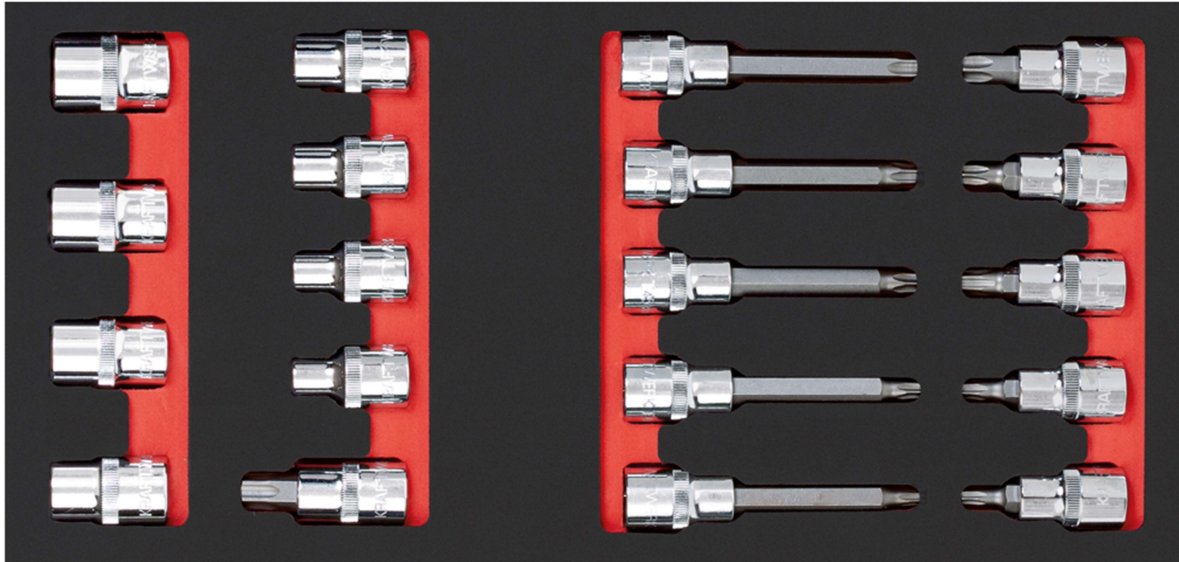

Bit socket set 1/2" TX 19-pcs. 20x40 inlay
Bit-Steckschlüsselsatz 1/2" TX 19-tlg. 20x40 Einlage
Jeu de douilles 1/2" TX 19 pcs. Inlay 20x40

Content 105.401.011

Art.-No.	Bezeichnung	Description	Description	Descrizione	Descripción	Pcs.
320010	1/2" TX-Steckschlüsseinsatz E10	1/2" dr. int. TX-socket E10	Douille TX 1/2" E10	1/2" Bussola E-TX E10	1/2" vaso TX E10	1
320012	1/2" TX-Steckschlüsseinsatz E12	1/2" dr. int. TX-socket E12	Douille TX 1/2" E12	1/2" Bussola E-TX E12	1/2" vaso TX E12	1
320014	1/2" TX-Steckschlüsseinsatz E14	1/2" dr. int. TX-socket E14	Douille TX 1/2" E14	1/2" Bussola E-TX E14	1/2" vaso TX E14	1
320016	1/2" TX-Steckschlüsseinsatz E16	1/2" dr. int. TX-socket E16	Douille TX 1/2" E16	1/2" Bussola E-TX E16	1/2" vaso TX E16	1
320018	1/2" TX-Steckschlüsseinsatz E18	1/2" dr. int. TX-socket E18	Douille TX 1/2" E18	1/2" Bussola E-TX E18	1/2" vaso TX E18	1
320020	1/2" TX-Steckschlüsseinsatz E20	1/2" dr. int. TX-socket E20	Douille TX 1/2" E20	1/2" Bussola E-TX E20	1/2" vaso TX E20	1
320022	1/2" TX-Steckschlüsseinsatz E22	1/2" dr. int. TX-socket E22	Douille TX 1/2" E22	1/2" Bussola E-TX E22	1/2" vaso TX E22	1
320024	1/2" TX-Steckschlüsseinsatz E24	1/2" dr. int. TX-socket E24	Douille TX 1/2" E24	1/2" Bussola E-TX E24	1/2" vaso TX E24	1
325030	1/2" TX-Bit-Steckschlüsseinsatz T30	1/2" dr. TX bit-socket T30	Douille-embout 1/2" TX T30	1/2" Bussola a giravite TX T30	1/2" vaso punta TX T30	1
325040	1/2" TX-Bit-Steckschlüsseinsatz T40	1/2" dr. TX bit-socket T40	Douille-embout 1/2" TX T40	1/2" Bussola a giravite TX T40	1/2" vaso punta TX T40	1
325045	1/2" TX-Bit-Steckschlüsseinsatz T45	1/2" dr. TX bit-socket T45	Douille-embout 1/2" TX T45	1/2" Bussola a giravite TX T45	1/2" vaso punta TX T45	1
325050	1/2" TX-Bit-Steckschlüsseinsatz T50	1/2" dr. TX bit-socket T50	Douille-embout 1/2" TX T50	1/2" Bussola a giravite TX T50	1/2" vaso punta TX T50	1
325055	1/2" TX-Bit-Steckschlüsseinsatz T55	1/2" dr. TX bit-socket T55	Douille-embout 1/2" TX T55	1/2" Bussola a giravite TX T55	1/2" vaso punta TX T55	1
325060	1/2" TX-Bit-Steckschlüsseinsatz T60	1/2" dr. TX bit-socket T60	Douille-embout 1/2" TX T60	1/2" Bussola a giravite TX T60	1/2" vaso punta TX T60	1
335030	1/2" TX-Bit-Steckschlüsseinsatz T30 100 mm	1/2" dr. TX bit-socket T30 100 mm	Douille-embout 1/2" TX T30 100 mm	1/2" Bussola a giravite TX T30, 100 mm	1/2" vaso-punta TX T30 100 mm	1
335040	1/2" TX-Bit-Steckschlüsseinsatz T40 100 mm	1/2" dr. TX bit-socket T40 100 mm	Douille-embout 1/2" TX T40 100 mm	1/2" Bussola a giravite TX T40, 100 mm	1/2" vaso-punta TX T40 100 mm	1
335045	1/2" TX-Bit-Steckschlüsseinsatz T45 100 mm	1/2" dr. TX bit-socket T45 100 mm	Douille-embout 1/2" TX T45 100 mm	1/2" Bussola a giravite TX T45, 100 mm	1/2" vaso-punta TX T45 100 mm	1
335050	1/2" TX-Bit-Steckschlüsseinsatz T50 100 mm	1/2" dr. TX bit-socket T50 100 mm	Douille-embout 1/2" TX T50 100 mm	1/2" Bussola a giravite TX T50, 100 mm	1/2" vaso-punta TX T50 100 mm	1
335055	1/2" TX-Bit-Steckschlüsseinsatz T55 100 mm	1/2" dr. TX bit-socket T55 100 mm	Douille-embout 1/2" TX T55 100 mm	1/2" Bussola a giravite TX T55, 100 mm	1/2" vaso-punta TX T55 100 mm	1
					Total	19