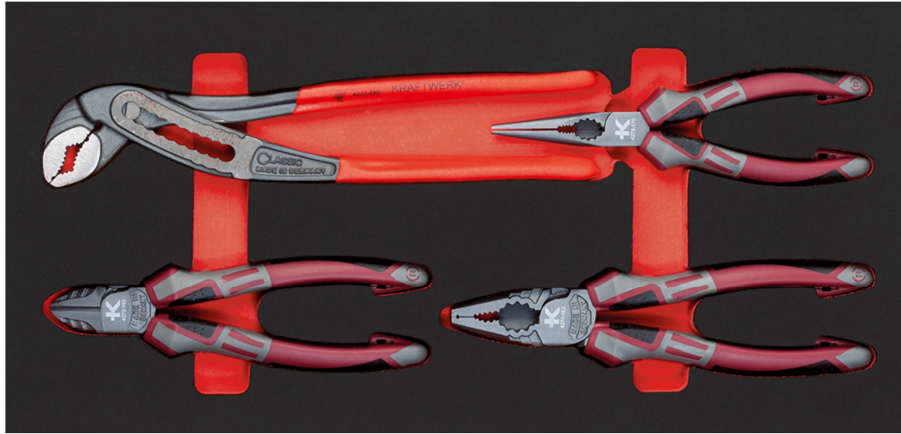

High-tech pliers set 4-pcs. 20x40 inlay
 Hightech-Zangen-Satz 4-tlg. 20x40 Einlage
 Jeu de pinces high-tech 4 pièces. Inlay 20x40

Content 105.401.017

| Art.-No. | Bezeichnung | Description | Description | Descrizione | Descripción | Pcs. |
|----------|--------------------------------------|---|---|--|--|------|
| 4271-180 | KW hightech Kombizange 180 mm | KW hightech comb. pliers 180 mm | Pince universelle KW hightech 180 mm | Pinza Hightech universale 180 mm | KW alicates hightech 180 mm | 1 |
| 4272-160 | KW hightech Seitenschneider 160 mm | KW hightech side cutting nippers 160 mm | Pince coupante diag. KW hightech 160 mm | Tronchese Hightech a taglio diagonale 160 mm | KW alicates cortante hightech 160 mm | 1 |
| 4275-205 | KW hightech Radiozange 205 mm | KW hightech long nose pliers 205 mm | Pince téléphone KW hightech 205 mm | Pinza Hightech a becchi mezzotondi lunghi 205 mm | KW alicates hightech manipulación 205 mm | 1 |
| 4223-240 | KW hightech Wasserpumpenzange 240 mm | KW hightech water pump pliers 240 mm | Pince réglable KW hightech 240 mm | Pinza Hightech regolabile a cerniera chiusa 240 mm | Tenaza hightech 240 mm | 1 |
| | | | | | Total | 4 |