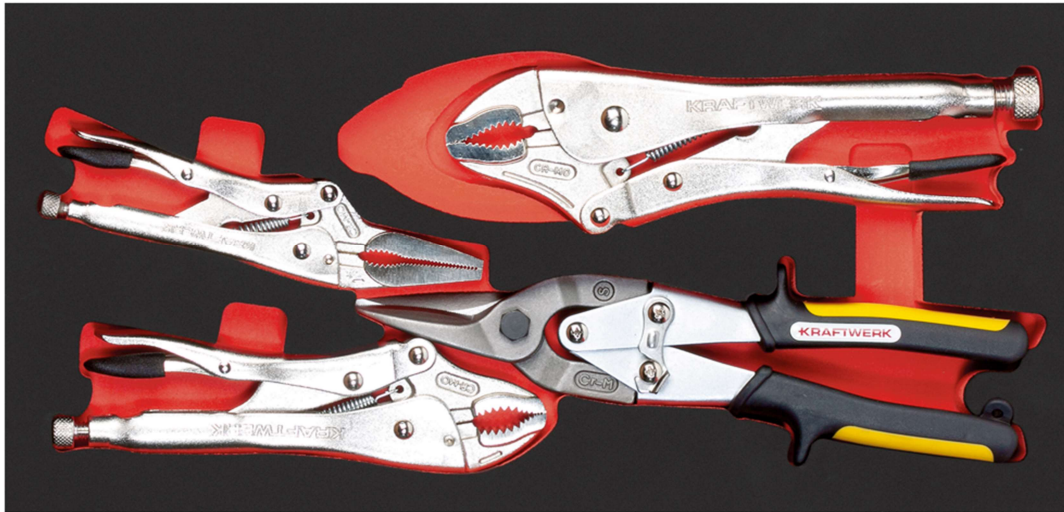

Grip pliers/sheet metal shears 4-piece 20x40 inlay  
 Gripzangen-/Blechschiere 4-tlg. 20x40 Einlage  
 Pince de serrage / cisaille à tôle 4 pièces. Inlay 20x40

Content 105.401.023

Art.-No.	Bezeichnung	Description	Description	Descrizione	Descripción	Pcs.
2243	Figuren-Blechschiere gerade M2	Tin snips straight cutting M2	Cisailles à tôle droite M2	Cesoia a doppia leva, taglio dritto M2	Tijeras articuladas M2	1
3292-175	Gripzange 7" 175 mm CMbd	7" Curved locking pliers Cr-Mo	Pince-étai 7" 175 mm CMbd	Pinza regolabile autobloccante 175mm	Tenaza grip 7" 175 mm CMbd	1
3292-250	Gripzange 10" 250 mm CMbd	10" vise grip pliers Cr-Mo	Pince-étai 10" 250 mm CMbd	Pinza regolabile autobloccante 250mm	Tenaza grip 10" 250 mm CMbd	1
3292-150	Langbeck-Klemmzange 6" 150 mm CMbd	6" Long nose locking grip pliers Cr-Mo	Pince-étai à becs droits 6" 150 mm CMbd	Pinza regolabile autobloccante a becchi lunghi 150mm	Tenaza grip 6" 150 mm CMbd	1
					Total	4