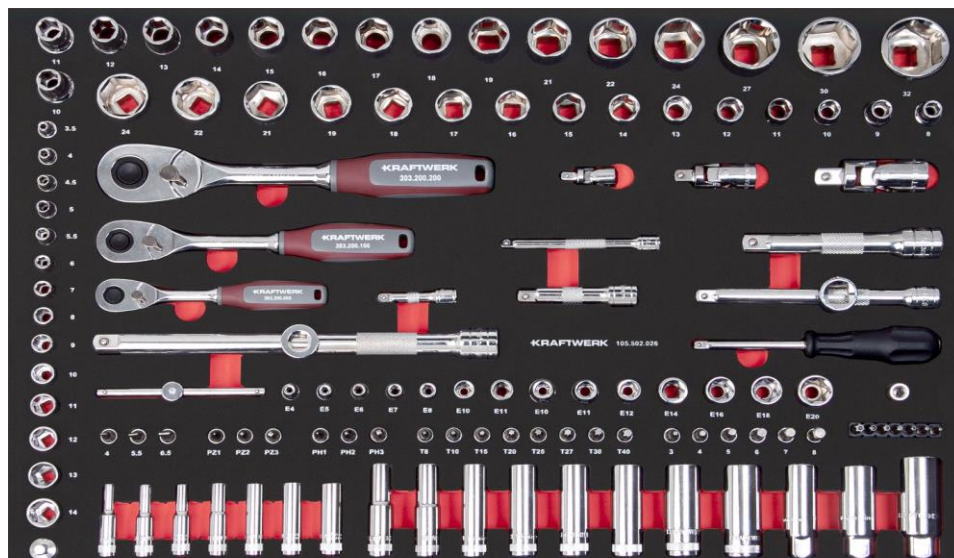

125-tlg. Steckschlüsselsatz PRO LINE
Jeu de douilles PRO LINE EVA 125 p.
125-p. PRO LINE EVA socket wrench set
105.502.026

106007	1/4" Inbus-Bit-Stecknuss 7 mm	Douille-embout 1/4" 6 pans creux 7 mm	1/4" dr. hex. bit-socket 7 mm	1
106008	1/4" Inbus-Bit-Stecknuss 8 mm	Douille-embout 1/4" 6 pans creux 8 mm	1/4" dr. hex. bit-socket 8 mm	1
101040	1/4" Tiefe Stecknuss 4 mm	Douille extra longue 1/4" 4 mm	1/4" dr. deep socket 4 mm	1
101050	1/4" Tiefe Stecknuss 5 mm	Douille extra longue 1/4" 5 mm	1/4" dr. deep socket 5 mm	1
101060	1/4" Tiefe Stecknuss 6 mm	Douille extra longue 1/4" 6 mm	1/4" dr. deep socket 6 mm	1
101070	1/4" Tiefe Stecknuss 7 mm	Douille extra longue 1/4" 7 mm	1/4" dr. deep socket 7 mm	1
101080	1/4" Tiefe Stecknuss 8 mm	Douille extra longue 1/4" 8 mm	1/4" dr. deep socket 8 mm	1
101090	1/4" Tiefe Stecknuss 9 mm	Douille extra longue 1/4" 9 mm	1/4" dr. deep socket 9 mm	1
101100	1/4" Tiefe Stecknuss 10 mm	Douille extra longue 1/4" 10 mm	1/4" dr. deep socket 10 mm	1
120004	1/4" TX-Stecknuss E4	Douille TX 1/4" E4	1/4" dr. int. TORX-socket E4	1
120005	1/4" TX-Stecknuss E5	Douille TX 1/4" E5	1/4" dr. int. TORX-socket E5	1
120006	1/4" TX-Stecknuss E6	Douille TX 1/4" E6	1/4" dr. int. TORX-socket E6	1
120007	1/4" TX-Stecknuss E7	Douille TX 1/4" E7	1/4" dr. int. TORX-socket E7	1
120008	1/4" TX-Stecknuss E8	Douille TX 1/4" E8	1/4" dr. int. TORX-socket E8	1
120010	1/4" TX-Stecknuss E10	Douille TX 1/4" E10	1/4" dr. int. TORX-socket E10	1
120011	1/4" TX-Stecknuss E11	Douille TX 1/4" E11	1/4" dr. int. TORX-socket E11	1
2758	Set Bit		Set bit	7
303.200.100	Umschaltknarre 3/8" Pro Line	Cliquet réversible 3/8" Pro Line	Ratchet handle 3/8" dr. Pro Line	1
207150	3/8" Verlängerung 150 mm	Rallonge 3/8" 150 mm	3/8" dr. extension bar 150 mm	1
207075	3/8" Verlängerung 75 mm	Rallonge 3/8" 75 mm	3/8" dr. extension bar 75 mm	1
208000	3/8" T-Gleitgriff-Adapter	Adaptateur 3/8" pour poignée coulissante	3/8" M x 1/2" F 3-way t-bar-adaptor	1
210000	3/8" Kardangelen	Cardan 3/8"	3/8" dr. universal joint	1
200080	3/8" Stecknuss 8 mm	Douille 3/8" 8 mm	3/8" dr. socket 8 mm	1
200090	3/8" Stecknuss 9 mm	Douille 3/8" 9 mm	3/8" dr. socket 9 mm	1
200100	3/8" Stecknuss 10 mm	Douille 3/8" 10 mm	3/8" dr. socket 10 mm	1
200110	3/8" Stecknuss 11 mm	Douille 3/8" 11 mm	3/8" dr. socket 11 mm	1
200120	3/8" Stecknuss 12 mm	Douille 3/8" 12 mm	3/8" dr. socket 12 mm	1
200130	3/8" Stecknuss 13 mm	Douille 3/8" 13 mm	3/8" dr. socket 13 mm	1
200140	3/8" Stecknuss 14 mm	Douille 3/8" 14 mm	3/8" dr. socket 14 mm	1
200150	3/8" Stecknuss 15 mm	Douille 3/8" 15 mm	3/8" dr. socket 15 mm	1
200160	3/8" Stecknuss 16 mm	Douille 3/8" 16 mm	3/8" dr. socket 16 mm	1
200170	3/8" Stecknuss 17 mm	Douille 3/8" 17 mm	3/8" dr. socket 17 mm	1
200180	3/8" Stecknuss 18 mm	Douille 3/8" 18 mm	3/8" dr. socket 18 mm	1
200190	3/8" Stecknuss 19 mm	Douille 3/8" 19 mm	3/8" dr. socket 19 mm	1
200210	3/8" Stecknuss 21 mm	Douille 3/8" 21 mm	3/8" dr. socket 21 mm	1
200220	3/8" Stecknuss 22 mm	Douille 3/8" 22 mm	3/8" dr. socket 22 mm	1
200240	3/8" Stecknuss 24 mm	Douille 3/8" 24 mm	3/8" dr. socket 24 mm	1
201160	3/8" Zündkerzen-Stecknuss 16 mm	Douille pour bougie 3/8" 16 mm	3/8" dr. spark plug socket 16 mm	1
201118	3/8" Zündkerzen-Stecknuss 18 mm	Douille pour bougie 3/8" 18 mm	3/8" dr. spark plug socket 18 mm	1
201210	3/8" Zündkerzen-Stecknuss 21 mm	Douille pour bougie 3/8" 21 mm	3/8" dr. spark plug socket 21 mm	1
213814	3/8" Adapter für Stecknüsse 1/4"	Reducteur 3/8 x 1/4"	Adapter 3/8"F x 1/4"M	1
201100	3/8" Tiefe Stecknuss 10 mm	Douille extra longue 3/8" 10 mm	3/8" dr. deep socket 10 mm	1
201110	3/8" Tiefe Stecknuss 11 mm	Douille extra longue 3/8" 11 mm	3/8" dr. deep socket 11 mm	1
201120	3/8" Tiefe Stecknuss 12 mm	Douille extra longue 3/8" 12 mm	3/8" dr. deep socket 12 mm	1