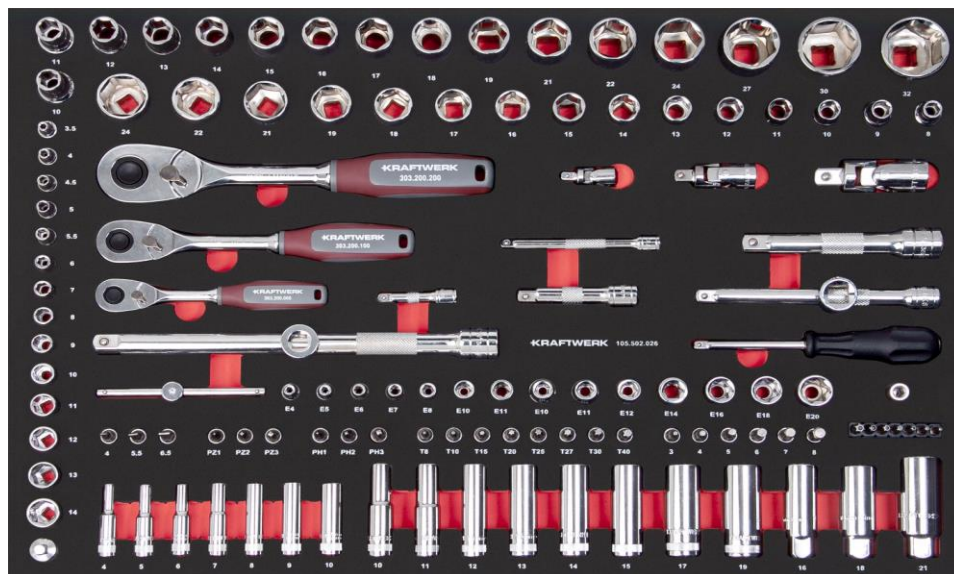

125-tlg. Steckschlüsselsatz PRO LINE
Jeu de douilles PRO LINE EVA 125 p.
125-p. PRO LINE EVA socket wrench set
105.502.026

Art. Nr.	Bezeichnung	Désignation	Description	Teile
303.200.000	Umschaltknarre 1/4" Pro Line	Cliquet réversible 1/4" Pro Line	Ratchet handle 1/4" dr. Pro Line	1
109150	1/4" Steckgriff mit Vierkantheft	Rallonge avec manche carré 1/4"	1/4" dr. spinner handle	1
107100	1/4" Verlängerung 100 mm	Rallonge 1/4" 100 mm	1/4" dr. extension bar 100 mm	1
107050	1/4" Verlängerung 50 mm	Rallonge 1/4" 50 mm	1/4" dr. extension bar 50 mm	1
108100	1/4" Gleitgriff	Poignée coulissante 1/4"	1/4" dr. sliding t-bar	1
110000	1/4" Kardangelenk	Cardan 1/4"	1/4" dr. universal joint	1
100035	1/4" Stecknuss 3.5 mm	Douille 1/4" 3.5 mm	1/4" dr. socket 3.5 mm	1
100040	1/4" Stecknuss 4 mm	Douille 1/4" 4 mm	1/4" dr. socket 4 mm	1
100045	1/4" Stecknuss 4.5 mm	Douille 1/4" 4.5 mm	1/4" dr. socket 4.5 mm	1
100050	1/4" Stecknuss 5 mm	Douille 1/4" 5 mm	1/4" dr. socket 5 mm	1
100055	1/4" Stecknuss 5.5 mm	Douille 1/4" 5.5 mm	1/4" dr. socket 5.5 mm	1
100060	1/4" Stecknuss 6 mm	Douille 1/4" 6 mm	1/4" dr. socket 6 mm	1
100070	1/4" Stecknuss 7 mm	Douille 1/4" 7 mm	1/4" dr. socket 7 mm	1
100080	1/4" Stecknuss 8 mm	Douille 1/4" 8 mm	1/4" dr. socket 8 mm	1
100090	1/4" Stecknuss 9 mm	Douille 1/4" 9 mm	1/4" dr. socket 9 mm	1
100100	1/4" Stecknuss 10 mm	Douille 1/4" 10 mm	1/4" dr. socket 10 mm	1
100110	1/4" Stecknuss 11 mm	Douille 1/4" 11 mm	1/4" dr. socket 11 mm	1
100120	1/4" Stecknuss 12 mm	Douille 1/4" 12 mm	1/4" dr. socket 12 mm	1
100130	1/4" Stecknuss 13 mm	Douille 1/4" 13 mm	1/4" dr. socket 13 mm	1
100140	1/4" Stecknuss 14 mm	Douille 1/4" 14 mm	1/4" dr. socket 14 mm	1
2760	Kupplung 1/4" für Bits 1/4"	Douille porte-embouts 1/4 x 1/4"	1/4" dr. coupler for bits 1/4"	1
102040	1/4" Schlitz-Bit-Stecknuss 4 mm	Douille-embout 1/4" vis à fente 4 mm	1/4" dr. slotted bit-socket 4 mm	1
102055	1/4" Schlitz-Bit-Stecknuss 5.5 mm	Douille-embout 1/4" vis à fente 5.5 mm	1/4" dr. slotted bit-socket 5.5 mm	1
102065	1/4" Schlitz-Bit-Stecknuss 6.5 mm	Douille-embout 1/4" vis à fente 6.5 mm	1/4" dr. slotted bit-socket 6.5 mm	1
103001	1/4" Phillips-Bit-Stecknuss Nr. 1	Douille-embout 1/4" Phillips No. 1	1/4" dr. Phillips bit-socket No. 1	1
103002	1/4" Phillips-Bit-Stecknuss Nr. 2	Douille-embout 1/4" Phillips No. 2	1/4" dr. Phillips bit-socket No. 2	1
103003	1/4" Phillips-Bit-Stecknuss Nr. 3	Douille-embout 1/4" Phillips No. 3	1/4" dr. Phillips bit-socket No. 3	1
104001	1/4" Pozidriv-Bit-Stecknuss Nr. 1	Douille-embout 1/4" Pozidriv No. 1	1/4" dr. Pozidriv bit-socket No. 1	1
104002	1/4" Pozidriv-Bit-Stecknuss Nr. 2	Douille-embout 1/4" Pozidriv No. 2	1/4" dr. Pozidriv bit-socket No. 2	1
104003	1/4" Pozidriv-Bit-Stecknuss Nr. 3	Douille-embout 1/4" Pozidriv No. 3	1/4" dr. Pozidriv bit-socket No. 3	1
105008	1/4" TX-Bit-Stecknuss T 8	Douille-embout 1/4" TX T 8	1/4" dr. TX bit-socket T08	1
105010	1/4" TX-Bit-Stecknuss T10	Douille-embout 1/4" TX T10	1/4" dr. TX bit-socket T10	1
105015	1/4" TX-Bit-Stecknuss T15	Douille-embout 1/4" TX T15	1/4" dr. TX bit-socket T15	1
105020	1/4" TX-Bit-Stecknuss T20	Douille-embout 1/4" TX T20	1/4" dr. TX bit-socket T20	1
105025	1/4" TX-Bit-Stecknuss T25	Douille-embout 1/4" TX T25	1/4" dr. TX bit-socket T25	1
105027	1/4" TX-Bit-Stecknuss T27	Douille-embout 1/4" TX T27	1/4" dr. TX bit-socket T27	1
105030	1/4" TX-Bit-Stecknuss T30	Douille-embout 1/4" TX T30	1/4" dr. TX bit-socket T30	1
105040	1/4" TX-Bit-Stecknuss T40	Douille-embout 1/4" TX T40	1/4" dr. TX bit-socket T40	1
106003	1/4" Inbus-Bit-Stecknuss 3 mm	Douille-embout 1/4" 6 pans creux 3 mm	1/4" dr. hex. bit-socket 3 mm	1
106004	1/4" Inbus-Bit-Stecknuss 4 mm	Douille-embout 1/4" 6 pans creux 4 mm	1/4" dr. hex. bit-socket 4 mm	1
106005	1/4" Inbus-Bit-Stecknuss 5 mm	Douille-embout 1/4" 6 pans creux 5 mm	1/4" dr. hex. bit-socket 5 mm	1
106006	1/4" Inbus-Bit-Stecknuss 6 mm	Douille-embout 1/4" 6 pans creux 6 mm	1/4" dr. hex. bit-socket 6 mm	1