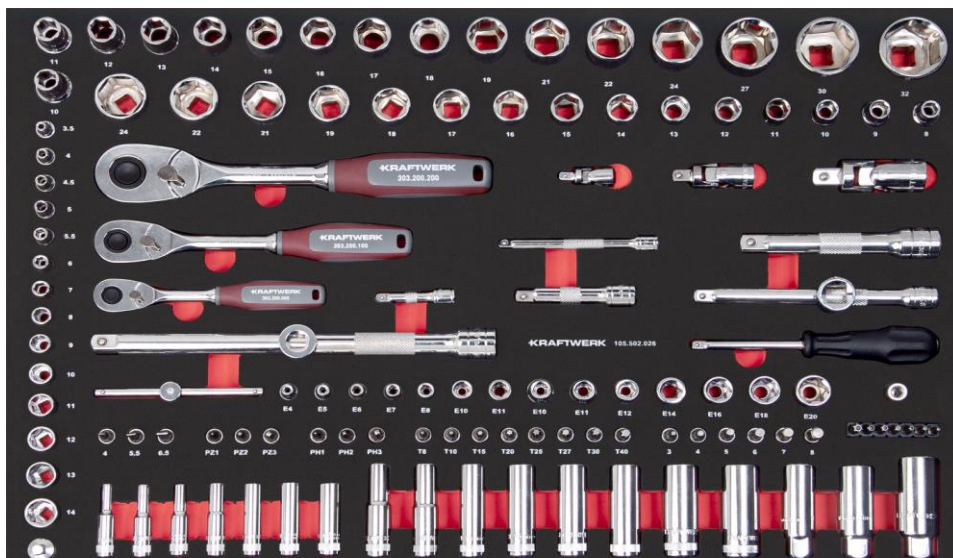

125-tlg. Steckschlüsselsatz PRO LINE
Jeu de douilles PRO LINE EVA 125 p.
125-p. PRO LINE EVA socket wrench set
105.502.026

201130	3/8" Tiefe Stecknuss 13 mm	Douille extra longue 3/8" 13 mm	3/8" dr. deep socket 13 mm	1
201140	3/8" Tiefe Stecknuss 14 mm	Douille extra longue 3/8" 14 mm	3/8" dr. deep socket 14 mm	1
201150	3/8" Tiefe Stecknuss 15 mm	Douille extra longue 3/8" 15 mm	3/8" dr. deep socket 15 mm	1
201170	3/8" Tiefe Stecknuss 17 mm	Douille extra longue 3/8" 17 mm	3/8" dr. deep socket 17 mm	1
201190	3/8" Tiefe Stecknuss 19 mm	Douille extra longue 3/8" 19 mm	3/8" dr. deep socket 19 mm	1
220010	3/8" TX-Stecknuss E10	Douille TX 3/8" E10	3/8" dr. int. TORX socket E10	1
220011	3/8" TX-Stecknuss E11	Douille TX 3/8" E11	3/8" dr. int. TORX socket E11	1
220012	3/8" TX-Stecknuss E12	Douille TX 3/8" E12	3/8" dr. int. TORX socket E12	1
220014	3/8" TX-Stecknuss E14	Douille TX 3/8" E14	3/8" dr. int. TORX socket E14	1
220016	3/8" TX-Stecknuss E16	Douille TX 3/8" E16	3/8" dr. int. TORX socket E16	1
220018	3/8" TX-Stecknuss E18	Douille TX 3/8" E18	3/8" dr. int. TORX socket E18	1
220020	3/8" TX-Stecknuss E20	Douille TX 3/8" E20	3/8" dr. int. TORX socket E20	1
303.200.200	Umschaltknarre 1/2" Pro Line	Cliquet réversible 1/2" Pro Line	Ratchet handle 1/2" dr. Pro Line	1
307125	1/2" Verlängerung 125 mm	Rallonge 1/2" 125 mm	1/2" dr. extension bar 125 mm	1
307250	1/2" Verlängerung 250 mm	Rallonge 1/2" 250 mm	1/2" dr. extension bar 250 mm	1
308000	1/2" T-Gleitgriff-Adapter	Adaptateur poignée coulissante 1/2"	1/2" dr. 3-way-adaptor	1
310000	1/2" Kardangelenk	Cardan 1/2"	1/2" dr. universal joint	1
300100	1/2" Stecknuss 10 mm	Douille 1/2" 10 mm	1/2" dr. socket 10 mm	1
300110	1/2" Stecknuss 11 mm	Douille 1/2" 11 mm	1/2" dr. socket 11 mm	1
300120	1/2" Stecknuss 12 mm	Douille 1/2" 12 mm	1/2" dr. socket 12 mm	1
300130	1/2" Stecknuss 13 mm	Douille 1/2" 13 mm	1/2" dr. socket 13 mm	1
300140	1/2" Stecknuss 14 mm	Douille 1/2" 14 mm	1/2" dr. socket 14 mm	1
300150	1/2" Stecknuss 15 mm	Douille 1/2" 15 mm	1/2" dr. socket 15 mm	1
300160	1/2" Stecknuss 16 mm	Douille 1/2" 16 mm	1/2" dr. socket 16 mm	1
300170	1/2" Stecknuss 17 mm	Douille 1/2" 17 mm	1/2" dr. socket 17 mm	1
300180	1/2" Stecknuss 18 mm	Douille 1/2" 18 mm	1/2" dr. socket 18 mm	1
300190	1/2" Stecknuss 19 mm	Douille 1/2" 19 mm	1/2" dr. socket 19 mm	1
300210	1/2" Stecknuss 21mm	Douille 1/2" 21mm	1/2" dr. socket 21mm	1
300220	1/2" Stecknuss 22 mm	Douille 1/2" 22 mm	1/2" dr. socket 22 mm	1
300240	1/2" Stecknuss 24 mm	Douille 1/2" 24 mm	1/2" dr. socket 24 mm	1
300270	1/2" Stecknuss 27 mm	Douille 1/2" 27 mm	1/2" dr. socket 27 mm	1
300300	1/2" Stecknuss 30 mm	Douille 1/2" 30 mm	1/2" dr. socket 30 mm	1
300320	1/2" Stecknuss 32 mm	Douille 1/2" 32 mm	1/2" dr. socket 32 mm	1

125