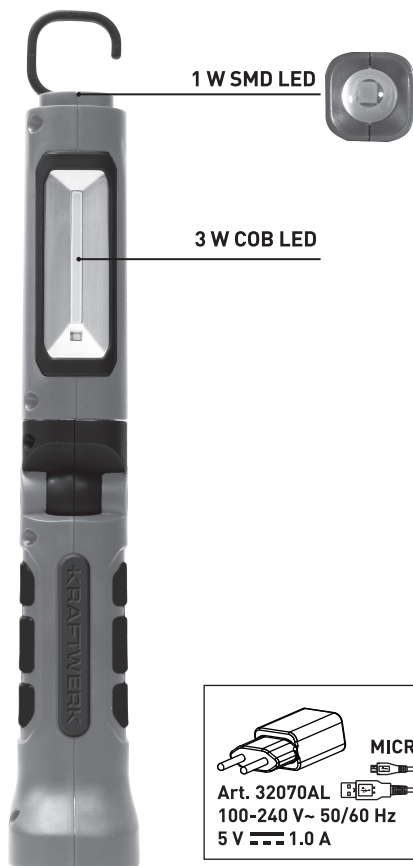

KRAFTWERK®

FAVORITE TOOLS SINCE 1979

Bedienungsanleitung

LED Handlampe IN.VIEW 250, wiederaufladbar

Art. 32071

DE

WICHTIG! DIESE BEDIENUNGSANLEITUNG SORGFÄLTIG DURCHLESEN UND FÜR KÜNFTIGE VERWENDUNGEN AUFBEWAHREN.

TECHNISCHE ANGABEN:

Modell	32071
Schutzklasse	III
IP-Schutzart	IP20
Stossfestigkeitsgrad	IK07
Nennspannung	100-240 V~ 50/60 Hz
Ausgangsspannung	5 V $\overline{\text{---}}$ 1 A (Max.)
LED	3 W COB, 1 W SMD
Lumen	250 lm (3 W) , 70 lm (1 W)
Lux	115 lx (3 W / 1 m), 25 lx (1 W / 1 m)
CRI	>80
Kelvin	6000 K
Ladedauer	3 h
Betriebsdauer	3 h (3 W), 10 h (1 W)
Batterie	Li-ion 3.7 V $\overline{\text{---}}$ 2600 mAh
Betriebstemperatur	-10°C ~ +40°C
Abmessungen	290 x 66 x 49 mm
Nettogewicht	332 g