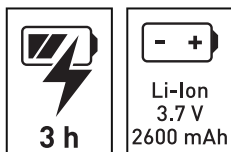

KRAFTWERK®

FAVORITE TOOLS SINCE 1979

Bedienungsanleitung

LED Handlampe IN.VIEW 250, wiederaufladbar

Art. 32071

DE

WICHTIG! DIESE BEDIENUNGSANLEITUNG SORGFÄLTIG DURCHLESEN UND FÜR KÜNFTIGE VERWENDUNGEN AUFBEWAHREN.

TECHNISCHE ANGABEN:

Modell	32071
Schutzklasse	III
IP-Schutzart	IP20
Stossfestigkeitsgrad	IK07
Nennspannung	100-240 V~ 50/60 Hz
Ausgangsspannung	5 V $\overline{\text{---}}$ 1 A (Max.)
LED	3 W COB, 1 W SMD
Lumen	250 lm (3 W) , 70 lm (1 W)
Lux	115 lx (3 W / 1 m), 25 lx (1 W / 1 m)
CRI	>80
Kelvin	6000 K
Ladedauer	3 h
Betriebsdauer	3 h (3 W), 10 h (1 W)
Batterie	Li-ion 3.7 V $\overline{\text{---}}$ 2600 mAh
Betriebstemperatur	-10°C ~ +40°C
Abmessungen	290 x 66 x 49 mm
Nettogewicht	332 g