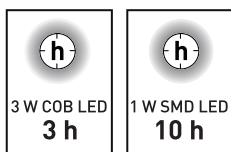

KRAFTWERK®

FAVORITE TOOLS SINCE 1979

Bedienungsanleitung

LED Handlampe IN.VIEW 250, wiederaufladbar

Art. 32071

DE

WICHTIG! DIESE BEDIENUNGSANLEITUNG SORGFÄLTIG DURCHLESEN UND FÜR KÜNFTIGE VERWENDUNGEN AUFBEWAHREN.

TECHNISCHE ANGABEN:

Modell	32071
Schutzklasse	III
IP-Schutzart	IP20
Stossfestigkeitsgrad	IK07
Nennspannung	100-240 V~ 50/60 Hz
Ausgangsspannung	5 V $\overline{\text{---}}$ 1 A (Max.)
LED	3 W COB, 1 W SMD
Lumen	250 lm (3 W) , 70 lm (1 W)
Lux	115 lx (3 W / 1 m), 25 lx (1 W / 1 m)
CRI	>80
Kelvin	6000 K
Ladedauer	3 h
Betriebsdauer	3 h (3 W), 10 h (1 W)
Batterie	Li-ion 3.7 V $\overline{\text{---}}$ 2600 mAh
Betriebstemperatur	-10°C ~ +40°C
Abmessungen	290 x 66 x 49 mm
Nettogewicht	332 g