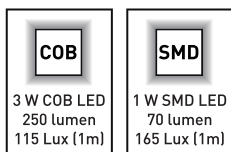

KRAFTWERK®

FAVORITE TOOLS SINCE 1979

Bedienungsanleitung

LED Handlampe IN.VIEW 250, wiederaufladbar

Art. 32071

DE

WICHTIG! DIESE BEDIENUNGSANLEITUNG SORGFÄLTIG DURCHLESEN UND FÜR KÜNFTIGE VERWENDUNGEN AUFBEWAHREN.

TECHNISCHE ANGABEN:

Modell	32071
Schutzklasse	III
IP-Schutzart	IP20
Stossfestigkeitsgrad	IK07
Nennspannung	100-240 V~ 50/60 Hz
Ausgangsspannung	5 V $\overline{\text{---}}$ 1 A (Max.)
LED	3 W COB, 1 W SMD
Lumen	250 lm (3 W) , 70 lm (1 W)
Lux	115 lx (3 W / 1 m), 25 lx (1 W / 1 m)
CRI	>80
Kelvin	6000 K
Ladedauer	3 h
Betriebsdauer	3 h (3 W), 10 h (1 W)
Batterie	Li-ion 3.7 V $\overline{\text{---}}$ 2600 mAh
Betriebstemperatur	-10°C ~ +40°C
Abmessungen	290 x 66 x 49 mm
Nettogewicht	332 g